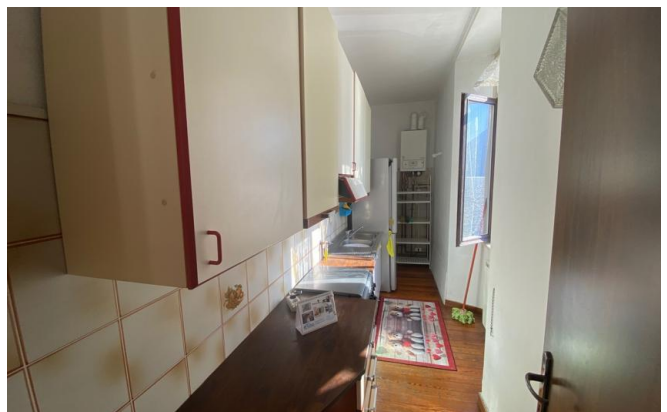

Изображения: