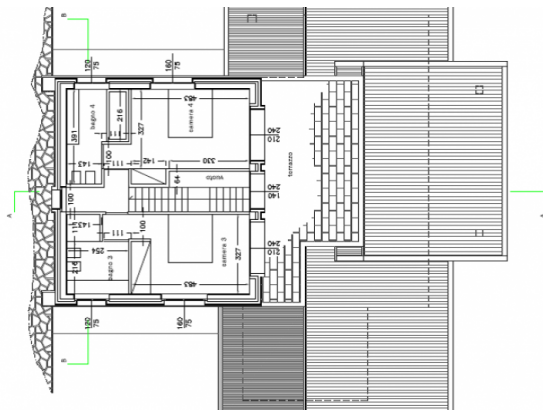

#### Описание:

[Chat on WhatsApp](#)

Озеро Комо, Тремеццина, новая вилла с прекрасным видом на озеро.

- Цокольный этаж (больше 500 м.кв.). на этом этаже расположены гараж на 3 машины, таверна, кладовая, техническое помещение, прачечная, и есть место чтобы сделать сауну и спортзал.
- 1 этаж: просторная кухня с выходом в сад и крытый портик, гостиная, 2 спальни каждая со своим сан.узлом и гардеробной комнатой
- 2 этаж: дополнительные 2 спальни каждая со своим сан.узлом и гардеробной комнатой, красивая терраса
- в цену уже заложены качественные материалы отделки, которые покупатель может персонализировать
- деревянные окна

Изображения:

PIANTA PIANO TERRA - 1. 100

PIANTA PIANO PRIMO - 1. 100

## Планировки:

PIANTA PIANO TERRA - 1. 100

PIANTA PIANO PRIMO - 1. 100