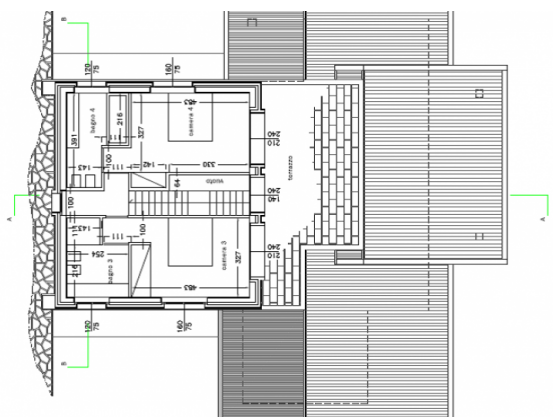

#### Описание:

[Chat on WhatsApp](#)

Озеро Комо, Тремеццина, новая вилла с прекрасным видом на озеро.

- Цокольный этаж (больше 500 м.кв.). на этом этаже расположены гараж на 3 машины, таверна, кладовая, техническое помещение, прачечная, и есть место чтобы сделать сауну и спортзал.
- 1 этаж: просторная кухня с выходом в сад и крытый портик, гостиная, 2 спальни каждая со своим сан.узлом и гардеробной комнатой
- 2 этаж: дополнительные 2 спальни каждая со своим сан.узлом и гардеробной комнатой, красивая терраса
- в цену уже заложены качественные материалы отделки, которые покупатель может персонализировать
- деревянные окна

Изображения:

PIANTA PIANO TERRA - 1. 100

PIANTA PIANO PRIMO - 1. 100

## Планировки:

PIANTA PIANO TERRA - 1. 100

PIANTA PIANO PRIMO - 1. 100