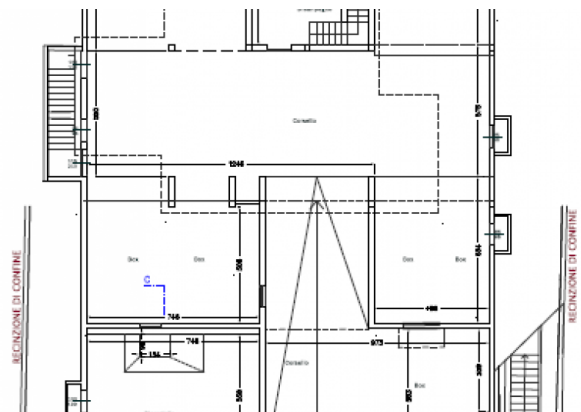

#### Описание:

[Chat on WhatsApp](#)

Озеро Комо, Тремеццина, новая вилла с прекрасным видом на озеро.

- Цокольный этаж (больше 500 м.кв.). на этом этаже расположены гараж на 3 машины, таверна, кладовая, техническое помещение, прачечная, и есть место чтобы сделать сауну и спортзал.
- 1 этаж: просторная кухня с выходом в сад и крытый портик, гостиная, 2 спальни каждая со своим сан.узлом и гардеробной комнатой
- 2 этаж: дополнительные 2 спальни каждая со своим сан.узлом и гардеробной комнатой, красивая терраса
- в цену уже заложены качественные материалы отделки, которые покупатель может персонализировать
- деревянные окна

Изображения:

PIANTA PIANO TERRA - 1. 100

PIANTA PIANO PRIMO - 1. 100