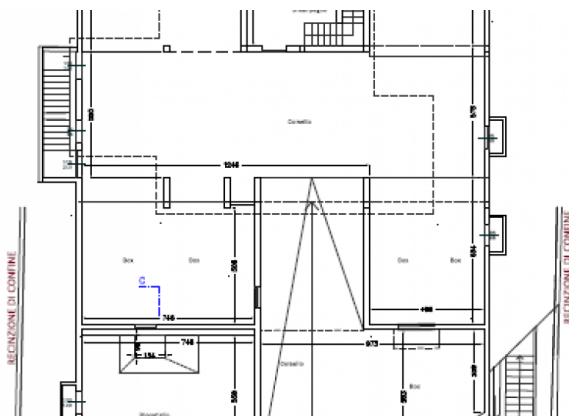

#### Описание:

[Chat on WhatsApp](#)

Озеро Комо, Тремеццина, новая вилла с прекрасным видом на озеро.

- Цокольный этаж (больше 500 м.кв.). на этом этаже расположены гараж на 3 машины, таверна, кладовая, техническое помещение, прачечная, и есть место чтобы сделать сауну и спортзал.
- 1 этаж: просторная кухня с выходом в сад и крытый портик, гостиная, 2 спальни каждая со своим сан.узлом и гардеробной комнатой
- 2 этаж: дополнительные 2 спальни каждая со своим сан.узлом и гардеробной комнатой, красивая терраса
- в цену уже заложены качественные материалы отделки, которые покупатель может персонализировать
- деревянные окна

Изображения:

PIANTA PIANO TERRA - 1. 100

PIANTA PIANO PRIMO - 1. 100

## Планировки:

PIANTA PIANO TERRA - 1. 100

PIANTA PIANO PRIMO - 1. 100