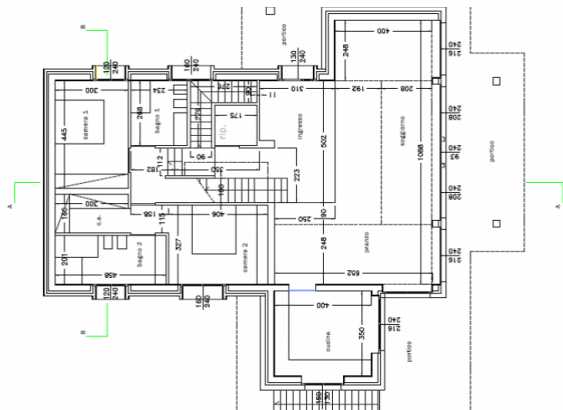

#### Описание:

[Chat on WhatsApp](#)

Озеро Комо, Тремеццина, новая вилла с прекрасным видом на озеро.

- Цокольный этаж (больше 500 м.кв.). на этом этаже расположены гараж на 3 машины, таверна, кладовая, техническое помещение, прачечная, и есть место чтобы сделать сауну и спортзал.
- 1 этаж: просторная кухня с выходом в сад и крытый портик, гостиная, 2 спальни каждая со своим сан.узлом и гардеробной комнатой
- 2 этаж: дополнительные 2 спальни каждая со своим сан.узлом и гардеробной комнатой, красивая терраса
- в цену уже заложены качественные материалы отделки, которые покупатель может персонализировать
- деревянные окна

Изображения:

PIANTA PIANO TERRA - 1. 100

PIANTA PIANO PRIMO - 1. 100

## Планировки:

PIANTA PIANO TERRA - 1. 100

PIANTA PIANO PRIMO - 1. 100