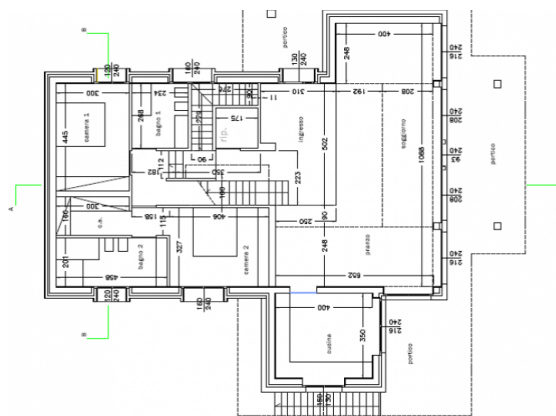

#### Описание:

[Chat on WhatsApp](#)

Озеро Комо, Тремеццина, новая вилла с прекрасным видом на озеро.

- Цокольный этаж (больше 500 м.кв.). на этом этаже расположены гараж на 3 машины, таверна, кладовая, техническое помещение, прачечная, и есть место чтобы сделать сауну и спортзал.
- 1 этаж: просторная кухня с выходом в сад и крытый портик, гостиная, 2 спальни каждая со своим сан.узлом и гардеробной комнатой
- 2 этаж: дополнительные 2 спальни каждая со своим сан.узлом и гардеробной комнатой, красивая терраса
- в цену уже заложены качественные материалы отделки, которые покупатель может персонализировать
- деревянные окна

Изображения:

PIANTA PIANO TERRA - 1. 100

PIANTA PIANO PRIMO - 1. 100

## Планировки:

PIANTA PIANO TERRA - 1. 100

PIANTA PIANO PRIMO - 1. 100