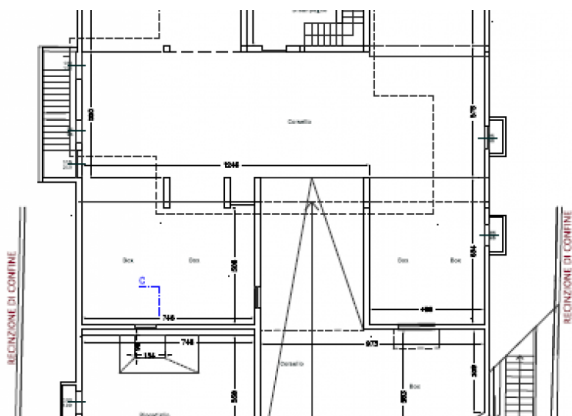

#### Описание:

[Chat on WhatsApp](#)

Озеро Комо, Тремеццина, новая вилла с прекрасным видом на озеро.

- Цокольный этаж (больше 500 м.кв.). на этом этаже расположены гараж на 3 машины, таверна, кладовая, техническое помещение, прачечная, и есть место чтобы сделать сауну и спортзал.
- 1 этаж: просторная кухня с выходом в сад и крытый портик, гостиная, 2 спальни каждая со своим сан.узлом и гардеробной комнатой
- 2 этаж: дополнительные 2 спальни каждая со своим сан.узлом и гардеробной комнатой, красивая терраса
- в цену уже заложены качественные материалы отделки, которые покупатель может персонализировать
- деревянные окна

Изображения:

PIANTA PIANO TERRA - 1. 100

PIANTA PIANO PRIMO - 1. 100

## Планировки:

PIANTA PIANO TERRA - 1. 100

PIANTA PIANO PRIMO - 1. 100