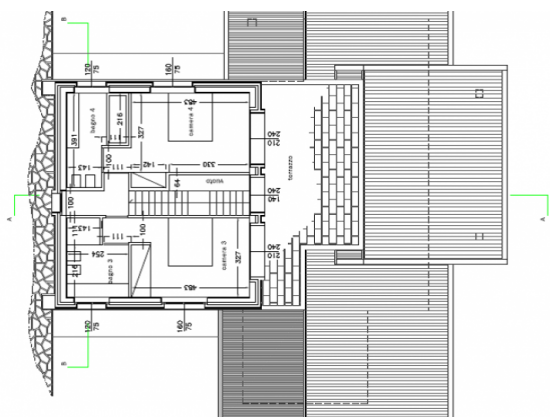

#### Описание:

[Chat on WhatsApp](#)

Озеро Комо, Тремеццина, новая вилла с прекрасным видом на озеро.

- Цокольный этаж (больше 500 м.кв.). на этом этаже расположены гараж на 3 машины, таверна, кладовая, техническое помещение, прачечная, и есть место чтобы сделать сауну и спортзал.
- 1 этаж: просторная кухня с выходом в сад и крытый портик, гостиная, 2 спальни каждая со своим сан.узлом и гардеробной комнатой
- 2 этаж: дополнительные 2 спальни каждая со своим сан.узлом и гардеробной комнатой, красивая терраса
- в цену уже заложены качественные материалы отделки, которые покупатель может персонализировать
- деревянные окна

Изображения:

PIANTA PIANO TERRA - 1. 100

PIANTA PIANO PRIMO - 1. 100

## Планировки:

PIANTA PIANO TERRA - 1. 100

PIANTA PIANO PRIMO - 1. 100