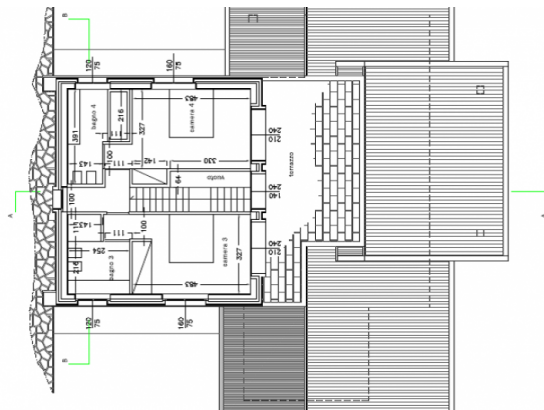

#### Описание:

[Chat on WhatsApp](#)

Озеро Комо, Тремеццина, новая вилла с прекрасным видом на озеро.

- Цокольный этаж (больше 500 м.кв.). на этом этаже расположены гараж на 3 машины, таверна, кладовая, техническое помещение, прачечная, и есть место чтобы сделать сауну и спортзал.
- 1 этаж: просторная кухня с выходом в сад и крытый портик, гостиная, 2 спальни каждая со своим сан.узлом и гардеробной комнатой
- 2 этаж: дополнительные 2 спальни каждая со своим сан.узлом и гардеробной комнатой, красивая терраса
- в цену уже заложены качественные материалы отделки, которые покупатель может персонализировать
- деревянные окна

Изображения:

PIANTA PIANO TERRA - 1. 100

PIANTA PIANO PRIMO - 1. 100

## Планировки:

PIANTA PIANO TERRA - 1. 100

PIANTA PIANO PRIMO - 1. 100