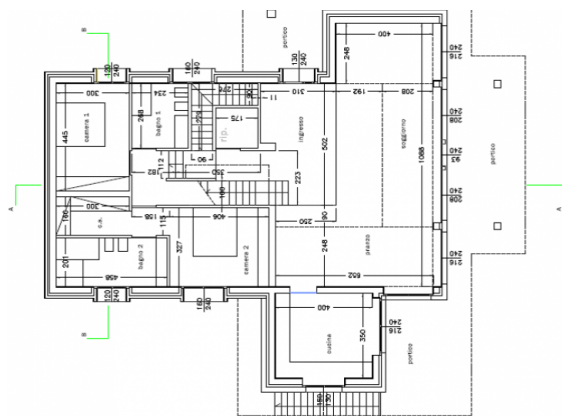

#### Описание:

[Chat on WhatsApp](#)

Озеро Комо, Тремеццина, новая вилла с прекрасным видом на озеро.

- Цокольный этаж (больше 500 м.кв.). на этом этаже расположены гараж на 3 машины, таверна, кладовая, техническое помещение, прачечная, и есть место чтобы сделать сауну и спортзал.
- 1 этаж: просторная кухня с выходом в сад и крытый портик, гостиная, 2 спальни каждая со своим сан.узлом и гардеробной комнатой
- 2 этаж: дополнительные 2 спальни каждая со своим сан.узлом и гардеробной комнатой, красивая терраса
- в цену уже заложены качественные материалы отделки, которые покупатель может персонализировать
- деревянные окна

Изображения:

PIANTA PIANO TERRA - 1. 100

PIANTA PIANO PRIMO - 1. 100

## Планировки:

PIANTA PIANO TERRA - 1. 100

PIANTA PIANO PRIMO - 1. 100