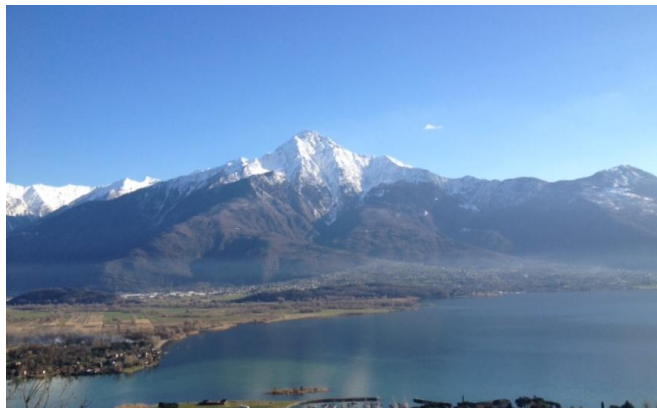

ЗЕМЕЛЬНЫЙ УЧАСТОК, ДЖЕРА ЛАРИО, ID 291

<b>Цена :</b>	Цена по запросу	<b>До Комо:</b>	58.0 км
<b>ID:</b>	291	<b>До Лугано (Швейцария):</b>	50.0 км
<b>Раздел:</b>	Продажа	<b>До Милана:</b>	103.0 км
<b>Тип недвижимости:</b>	Участок	<b>До Санкт Мориц:</b>	73.0 км
<b>Местоположение:</b>	Джера Ларио		

## Описание:

Продается земельный участок под застройку.

Площадь 15000 м.кв.

Потрясающий вид на озеро!

Пожалуйста, отправьте нам Вашу заявку, чтобы получить детальную информацию или организовать показ E-mail: [info@bestcomo.com](mailto:info@bestcomo.com), мобильный (в том числе по Whatsapp) **+393664476630** Анна Бест Комо Иммобельяре –агентство недвижимости на озере Комо