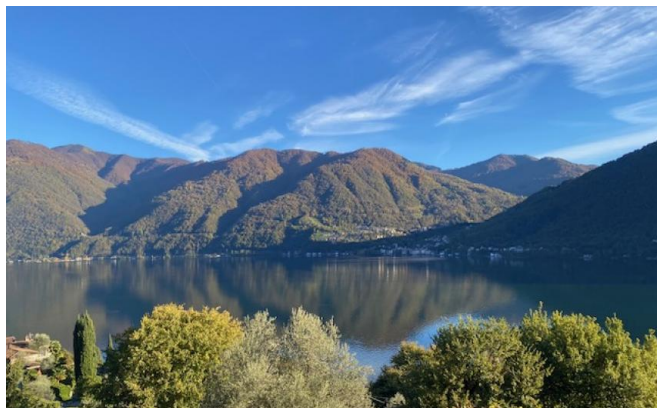

TERRENO EDIFICABILE, VALSOLDA, ID 195

<b>Prezzo :</b>	295 000 €	<b>Superficie terreno:</b>	1 050.0 mq
<b>ID:</b>	195	<b>Distanza dall'aeroporto:</b>	20 km
<b>Sezione:</b>	Vendita	<b>Como:</b>	42.0 km
<b>Tipo di proprietà:</b>	Terreno	<b>Lugano (Svizzera):</b>	10.0 km
<b>Località:</b>	Valsolda	<b>Milano Malpensa aeroporto:</b>	20.0 km

#### Descrizione:

[Chat on WhatsApp](#)

Vista Lago da Sogno a Valsolda:

Raro Terreno Edificabile per la Tua Villa

Testo:

Realizza il sogno di una vita in una cornice senza tempo. In esclusiva a Valsolda, incantevole borgo affacciato sul Ceresio, un prezioso terreno edificabile di 1.050 metri quadrati aspetta solo te.

Qui, dove l'Italia abbraccia la Svizzera, potrai costruire la villa dei tuoi sogni, approssimativamente di 280 metri quadrati, disegnata su misura per te. Godrai ogni giorno di una vista mozzafiato sul Lago di Lugano, che regalerà alle tue giornate colori e emozioni uniche.

Posizione Privilegiata: A soli 2 km dalle rive del lago e a pochi minuti dalla dogana svizzera, unendo la tranquillità italiana alla vivibilità elvetica.

Accessibilità: Comodo e facilmente raggiungibile in auto, senza strade impervie.