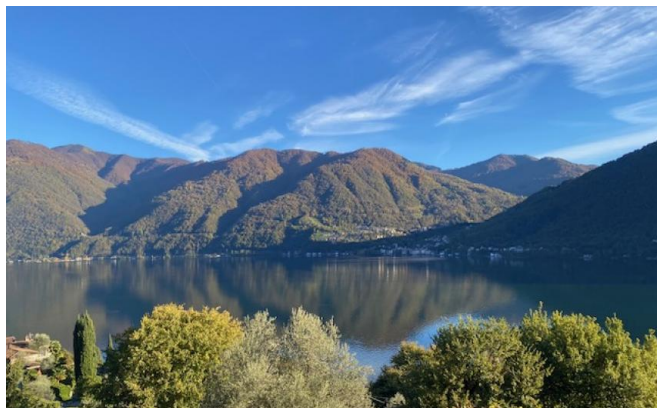

TERRENO EDIFICABILE, VALSOLDA, ID 195

Prezzo :	295 000 €	Superficie terreno:	1 050.0 mq
ID:	195	Distanza dall'aeroporto:	20 km
Sezione:	Vendita	Como:	42.0 km
Tipo di proprietà:	Terreno	Lugano (Svizzera):	10.0 km
Località:	Valsolda	Milano Malpensa aeroporto:	20.0 km

Proprietà caratteristiche:

- ✓ Giardino
- ✓ Vista lago

Descrizione:

[Chat on WhatsApp](#)

Vista Lago da Sogno a Valsolda:

Raro Terreno Edificabile per la Tua Villa

Testo:

Realizza il sogno di una vita in una cornice senza tempo. In esclusiva a Valsolda, incantevole borgo affacciato sul Ceresio, un prezioso terreno edificabile di 1.050 metri quadrati aspetta solo te.

Qui, dove l'Italia abbraccia la Svizzera, potrai costruire la villa dei tuoi sogni, approssimativamente di 280 metri quadrati, disegnata su misura per te. Godrai ogni giorno di una vista mozzafiato sul Lago di Lugano, che regalerà alle tue giornate colori e emozioni uniche.

Posizione Privilegiata: A soli 2 km dalle rive del lago e a pochi minuti dalla dogana svizzera, unendo la tranquillità italiana alla vivibilità elvetica.

Accessibilità: Comodo e facilmente raggiungibile in auto, senza strade impervie.