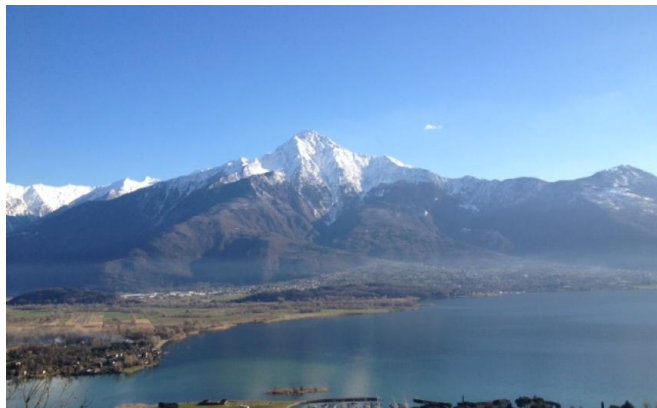

TERRENO EDIFICABILE, GERA LARIO, ID 291

Prezzo :	Prezzo su richiesta	Como:	58.0 km
ID:	291	Lugano (Svizzera):	50.0 km
Sezione:	Vendita	Milano:	103.0 km
Tipo di proprietà:	Terreno	Saint Moritz:	73.0 km
Località:	Gera lario		

Descrizione:

Lago di Como, Gera Lario, terreni edificabili sulle colline.

- superficie 8000 mq.
- volumetria 4900 mc.
- Vista incredibile sul lago!

Sei interessato a questo annuncio?

Chiamaci al **+393382616725** oppure mandaci una email: pietro@bestcomo.com