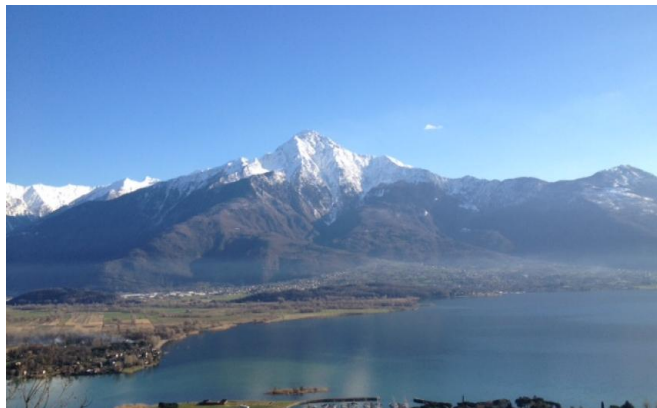

TERRENO EDIFICABILE, GERA LARIO, ID 291

|                           |                     |                           |          |
|---------------------------|---------------------|---------------------------|----------|
| <b>Prezzo :</b>           | Prezzo su richiesta | <b>Como:</b>              | 58.0 km  |
| <b>ID:</b>                | 291                 | <b>Lugano (Svizzera):</b> | 50.0 km  |
| <b>Sezione:</b>           | Vendita             | <b>Milano:</b>            | 103.0 km |
| <b>Tipo di proprietà:</b> | Terreno             | <b>Saint Moritz:</b>      | 73.0 km  |
| <b>Località:</b>          | Gera lario          |                           |          |

## Descrizione:

Lago di Como, Gera Lario, terreni edificabili sulle colline.

- superficie 8000 mq.
- volumetria 4900 mc.
- Vista incredibile sul lago!

Sei interessato a questo annuncio?

Chiamaci al **+393382616725** oppure mandaci una email: [pietro@bestcomo.com](mailto:pietro@bestcomo.com)