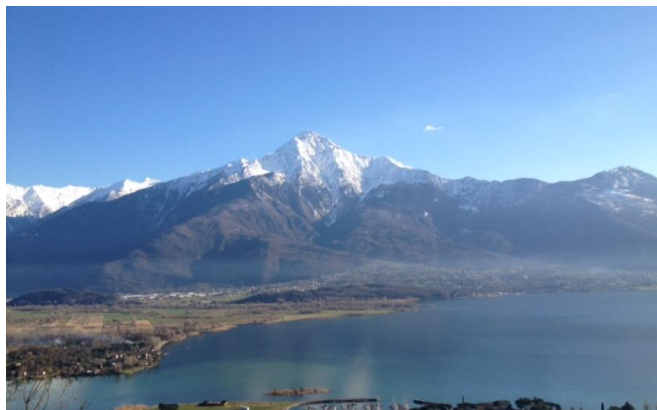

TERRENO EDIFICABILE, GERA LARIO, ID 291

Prezzo :	Prezzo su richiesta	Como:	58.0 km
ID:	291	Lugano (Svizzera):	50.0 km
Sezione:	Vendita	Milano:	103.0 km
Tipo di proprietà:	Terreno	Saint Moritz:	73.0 km
Località:	Gera lario		

Descrizione:

[Chat on WhatsApp](#)

Lago di Como, Gera Lario, terreni edificabili sulle colline.

- superficie 8000 mq.
- volumetria 4900 mc.
- Vista incredibile sul lago!

Sei interessato a questo annuncio?