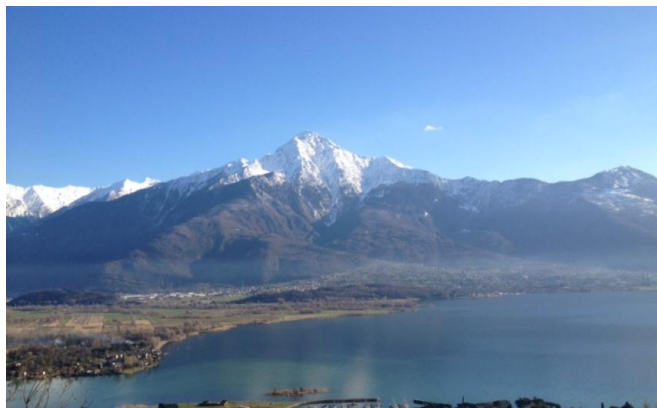

TERRENO EDIFICABILE, GERA LARIO, ID 291

Prezzo :	Prezzo su richiesta	Como:	58.0 km
ID:	291	Lugano (Svizzera):	50.0 km
Sezione:	Vendita	Milano:	103.0 km
Tipo di proprietà:	Terreno	Saint Moritz:	73.0 km
Località:	Gera lario		

Descrizione:

Chat on WhatsApp

Lago di Como, Gera Lario, terreni edificabili sulle colline.

- superficie 8000 mq.
- volumetria 4900 mc.
- Vista incredibile sul lago!

Sei interessato a questo annuncio?

Chiamaci al **+393382616725** oppure mandaci una email: pietro@bestcomo.com