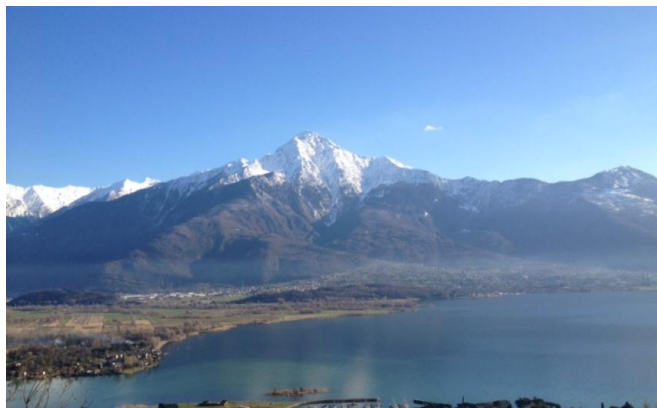

TERRENO EDIFICABILE, GERA LARIO, ID 291

<b>Prezzo :</b>	Prezzo su richiesta	<b>Como:</b>	58.0 km
<b>ID:</b>	291	<b>Lugano (Svizzera):</b>	50.0 km
<b>Sezione:</b>	Vendita	<b>Milano:</b>	103.0 km
<b>Tipo di proprietà:</b>	Terreno	<b>Saint Moritz:</b>	73.0 km
<b>Località:</b>	Gera lario		

## Descrizione:

**Chat on WhatsApp**

Lago di Como, Gera Lario, terreni edificabili sulle colline.

- superficie 8000 mq.
- volumetria 4900 mc.
- Vista incredibile sul lago!

Sei interessato a questo annuncio?