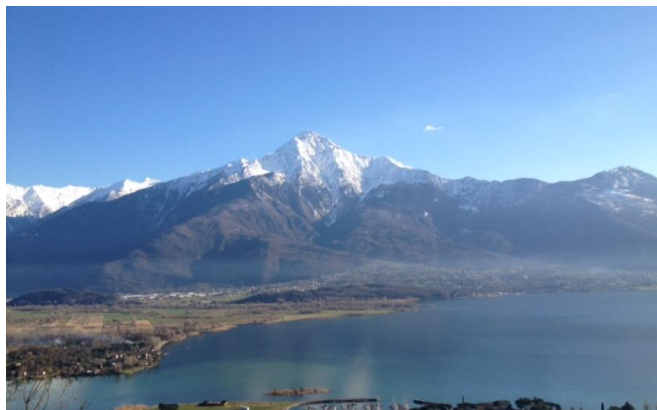

LAND, GERA LARIO, ID 291

<b>Preis :</b>	Preis auf Anfrage	<b>Como:</b>	58.0 km
<b>ID:</b>	291	<b>Lugano (Schweiz):</b>	50.0 km
<b>Abschnitt:</b>	Verkauf	<b>Nach Mailand:</b>	103.0 km
<b>Art der Immobilie Typ:</b>	Grundstück kaufen	<b>Nach St. Moritz:</b>	73.0 km
<b>Ort:</b>	Gera Lario		

## Bezeichnung:

**Chat on WhatsApp**

Comer See, Gera Lario, Land mit rustikalen.

- Fläche 8000 m<sup>2</sup>.
- Gebäudevolumetrie 4900 mc.
- Unglaublicher Blick auf den See!

Sind Sie interessiert? Zögern Sie nicht uns zu kontaktieren - für Fragen oder einen Besichtigungstermin steht Ihnen Herr Pietro Bianchini unter **+393382616725** oder [pietro@bestcomo.com](mailto:pietro@bestcomo.com) gerne zur Verfügung.  
Best Como Immobiliare - lokaler Immobilienexperte