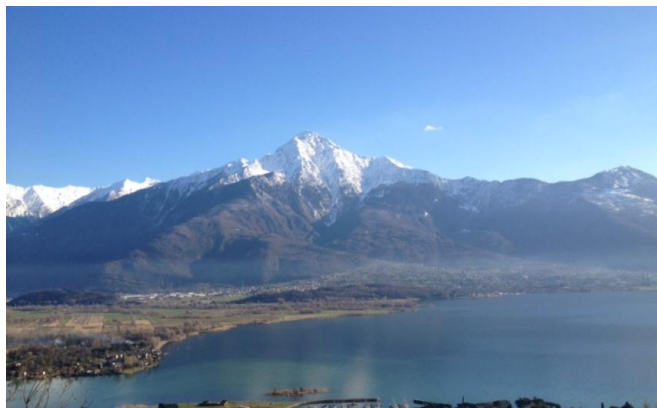

LAND, GERA LARIO, ID 291

<b>Preis :</b>	Preis auf Anfrage	<b>Como:</b>	58.0 km
<b>ID:</b>	291	<b>Lugano (Schweiz):</b>	50.0 km
<b>Abschnitt:</b>	Verkauf	<b>Nach Mailand:</b>	103.0 km
<b>Art der Immobilie Typ:</b>	Grundstück kaufen	<b>Nach St. Moritz:</b>	73.0 km
<b>Ort:</b>	Gera Lario		

**Bezeichnung:**

[Chat on WhatsApp](#)

Comer See, Gera Lario, Land mit rustikalen.

- Fläche 8000 m<sup>2</sup>.
- Gebäudevolumetrie 4900 mc.
- Unglaublicher Blick auf den See!

Sind Sie interessiert? Zögern Sie nicht uns zu kontaktieren - für Fragen oder einen Besichtigungstermin steht Ihnen Herr Pietro Bianchini unter **+393382616725** oder [pietro@bestcomo.com](mailto:pietro@bestcomo.com) gerne zur Verfügung.  
Best Como Immobiliare - lokaler Immobilienexperte