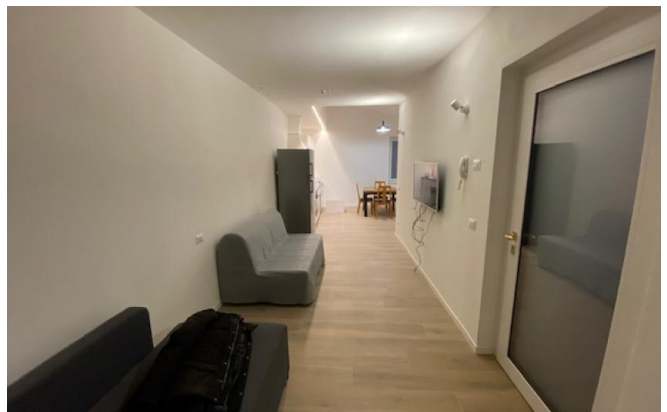

4tr_images: