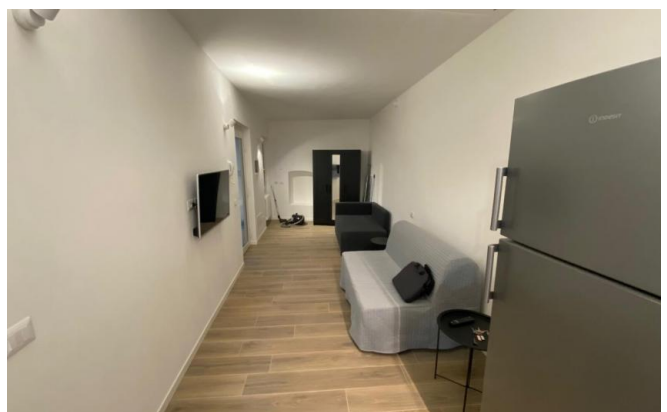

4tr_images: