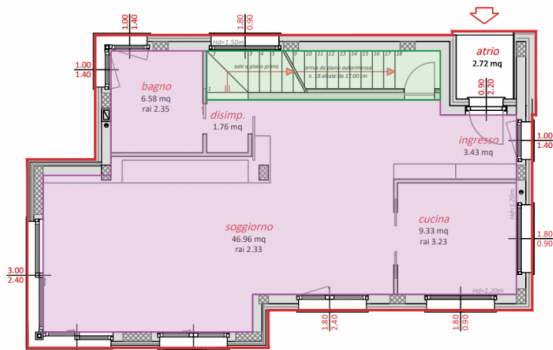

Ejendommen ligger kun få skridt fra søbredden i en privat have designet til maksimal privatliv og udsmykket med en privat swimmingpool, hvor du kan slappe af, mens du beundrer udsigten.

Huset er fordelt på tre etager og tilbyder rummelige og funktionelle rum til hele familien: Kælder: dobbeltgarage, kælder ideel til underholdning, bryggers og vaskerum. Stueetage: elegant stue åbner ud til verandaen, hvilket skaber en problemfri overgang mellem inde og ude. Spisekøkkenet og et gæstebadeværelse fuldender opholdsområdet. Første sal: soveområdet har tre store dobbeltværelser, to elegante badeværelser og en

Er du interesseret i denne annonce?

Mobil/Whatsapp: +393382616725

E-mail: pietro@bestcomo.com

Best Como Immobiliare - lokal ejendomsmægler

4tr_images:

4tr_layouts:

PIANTA PIANO TERRA
scala 1:100

PIANTA PIANO INTERRATO
scala 1:100

PIANTA PIANO SOTTOTERRATO
scala 1:100