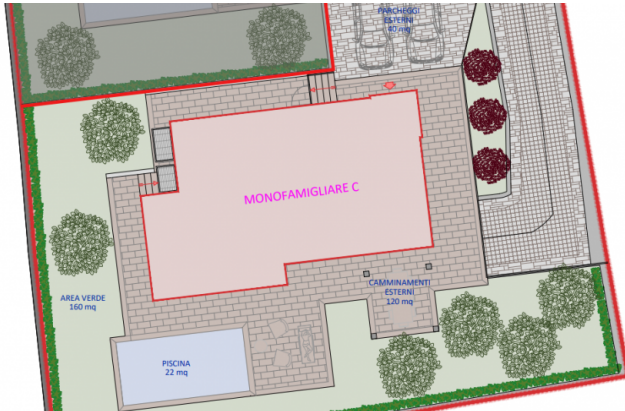

Ejendommen ligger kun få skridt fra søbredden i en privat have designet til maksimal privatliv og udsmykket med en privat swimmingpool, hvor du kan slappe af, mens du beundrer udsigten.

Huset er fordelt på tre etager og tilbyder rummelige og funktionelle rum til hele familien: Kælder: dobbeltgarage, kælder ideel til underholdning, bryggers og vaskerum. Stueetage: elegant stue åbner ud til verandaen, hvilket skaber en problemfri overgang mellem inde og ude. Spisekøkkenet og et gæstebadeværelse fuldender opholdsområdet. Første sal: soveområdet har tre store dobbeltværelser, to elegante badeværelser og en

Er du interesseret i denne annonce?

Mobil/Whatsapp: +393382616725

E-mail: pietro@bestcomo.com

Best Como Immobiliare - lokal ejendomsmægler

4tr_images:

4tr_layouts:

PIANTA PIANO TERRA
scala 1:100

PIANTA PIANO INTERRATO
scala 1:100

PIANTA PIANO SOTTOTERRATO
scala 1:100