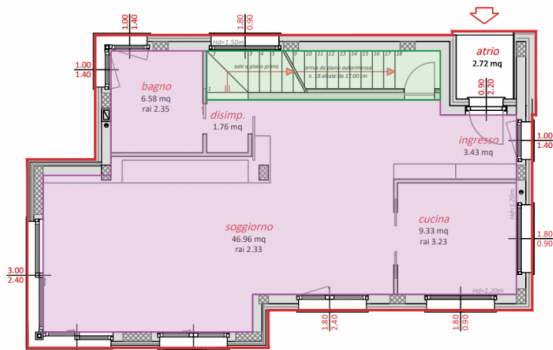

Ejendommen ligger kun få skridt fra søbredden i en privat have designet til maksimal privatliv og udsmykket med en privat swimmingpool, hvor du kan slappe af, mens du beundrer udsigten.

Huset er fordelt på tre etager og tilbyder rummelige og funktionelle rum til hele familien: Kælder: dobbeltgarage, kælder ideel til underholdning, bryggers og vaskerum. Stueetage: elegant stue åbner ud til verandaen, hvilket skaber en problemfri overgang mellem inde og ude. Spisekøkkenet og et gæstebadeværelse fuldender opholdsområdet. Første sal: soveområdet har tre store dobbeltværelser, to elegante badeværelser og en

Er du interesseret i denne annonce?

Mobil/Whatsapp: +393382616725

E-mail: pietro@bestcomo.com

Best Como Immobiliare - lokal ejendomsmægler

4tr_images:

4tr_layouts:

PIANTA PIANO TERRA
scala 1:100

PIANTA PIANO INTERRATO
scala 1:100

PIANTA PIANO SOTTOTERRA
scala 1:100