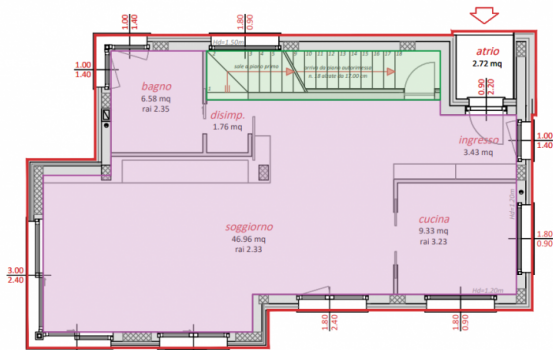

Ejendommen ligger kun få skridt fra søbredden i en privat have designet til maksimal privatliv og udsmykket med en privat swimmingpool, hvor du kan slappe af, mens du beundrer udsigten.

Huset er fordelt på tre etager og tilbyder rummelige og funktionelle rum til hele familien: Kælder: dobbeltgarage, kælder ideel til underholdning, bryggers og vaskerum. Stueetage: elegant stue åbner ud til verandaen, hvilket skaber en problemfri overgang mellem inde og ude. Spisekøkkenet og et gæstebadeværelse fuldender opholdsområdet. Første sal: soveområdet har tre store dobbeltværelser, to elegante badeværelser og en

Er du interesseret i denne annonce?

Mobil/Whatsapp: +393382616725

E-mail: pietro@bestcomo.com

Best Como Immobiliare - lokal ejendomsmægler

4tr_images:

4tr_layouts:

PIANTA PIANO INTERRATO
scala 1:100

PIANTA PIANO TERRA
scala 1:100

PIANTA PIANO PRIMO
scala 1:100