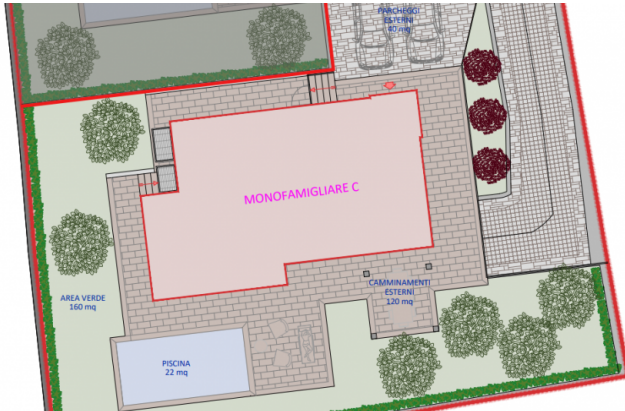

Ejendommen ligger kun få skridt fra søbredden i en privat have designet til maksimal privatliv og udsmykket med en privat swimmingpool, hvor du kan slappe af, mens du beundrer udsigten.

Huset er fordelt på tre etager og tilbyder rummelige og funktionelle rum til hele familien: Kælder: dobbeltgarage, kælder ideel til underholdning, bryggers og vaskerum. Stueetage: elegant stue åbner ud til verandaen, hvilket skaber en problemfri overgang mellem inde og ude. Spisekøkkenet og et gæstebadeværelse fuldender opholdsområdet. Første sal: soveområdet har tre store dobbeltværelser, to elegante badeværelser og en

Er du interesseret i denne annonce?

Mobil/Whatsapp: +393382616725

E-mail: pietro@bestcomo.com

Best Como Immobiliare - lokal ejendomsmægler

4tr_images:

4tr_layouts:

PIANTA PIANO TERRA
scala 1:100

PIANTA PIANO INTERRATO
scala 1:100

PIANTA PIANO SOTTOTERRA
scala 1:100