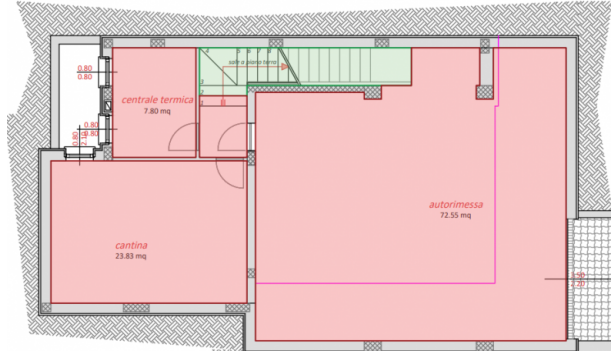

Ejendommen ligger kun få skridt fra søbredden i en privat have designet til maksimal privatliv og udsmykket med en privat swimmingpool, hvor du kan slappe af, mens du beundrer udsigten.

Huset er fordelt på tre etager og tilbyder rummelige og funktionelle rum til hele familien: Kælder: dobbeltgarage, kælder ideel til underholdning, bryggers og vaskerum. Stueetage: elegant stue åbner ud til verandaen, hvilket skaber en problemfri overgang mellem inde og ude. Spisekøkkenet og et gæstebadeværelse fuldender opholdsområdet. Første sal: soveområdet har tre store dobbeltværelser, to elegante badeværelser og en

PIANTA PIANO SOTTOTERRATO
scala 1:100