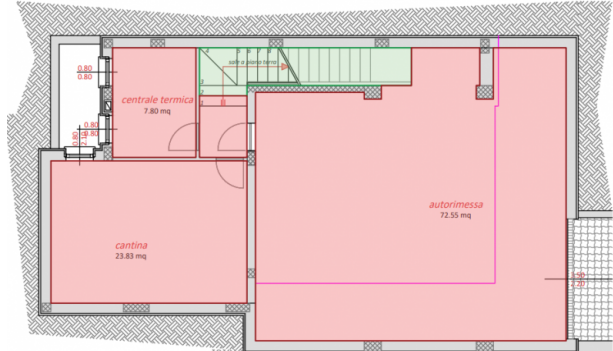

Ejendommen ligger kun få skridt fra søbredden i en privat have designet til maksimal privatliv og udsmykket med en privat swimmingpool, hvor du kan slappe af, mens du beundrer udsigten.

Huset er fordelt på tre etager og tilbyder rummelige og funktionelle rum til hele familien: Kælder: dobbeltgarage, kælder ideel til underholdning, bryggers og vaskerum. Stueetage: elegant stue åbner ud til verandaen, hvilket skaber en problemfri overgang mellem inde og ude. Spisekøkkenet og et gæstebadeværelse fuldender opholdsområdet. Første sal: soveområdet har tre store dobbeltværelser, to elegante badeværelser og en

PIANTA PIANO SOTTOTERRA
scala 1:100