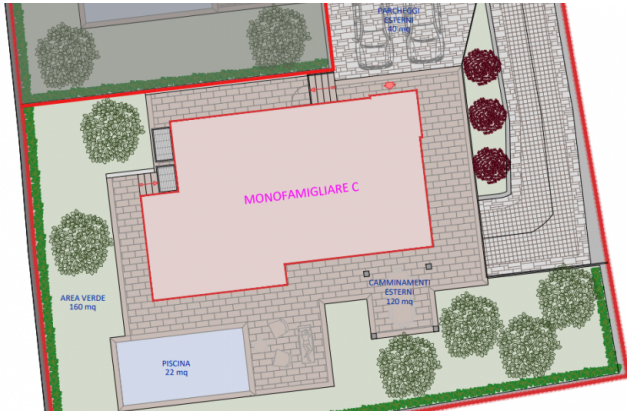

Ejendommen ligger kun få skridt fra søbredden i en privat have designet til maksimal privatliv og udsmykket med en privat swimmingpool, hvor du kan slappe af, mens du beundrer udsigten.

Huset er fordelt på tre etager og tilbyder rummelige og funktionelle rum til hele familien:

Kælder: dobbeltgarage, kælder ideel til underholdning, bryggers og vaskerum.

Stueetage: elegant stue åbner ud til verandaen, hvilket skaber en problemfri overgang mellem inde og ude. Spisekøkkenet og et gæstebadeværelse fuldender opholdsområdet.

4tr_images:

4tr_layouts:

PIANTA PIANO TERRA
scala 1:100

PIANTA PIANO INTERRATO
scala 1:100

PIANTA PIANO INTERRATO
scala 1:100