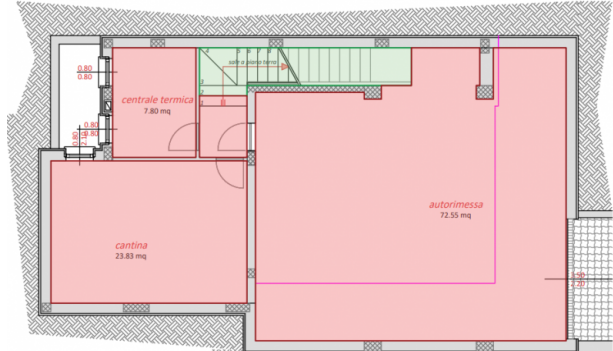

PIANTA PIANO INTERRATO
scala 1:100

PIANTA PIANO PRIMO
scala 1:100