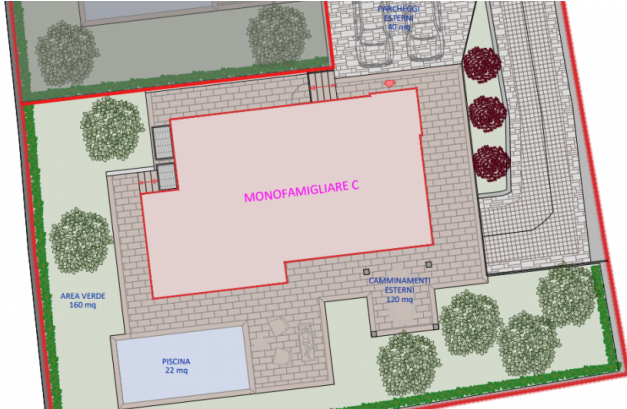

Ejendommen ligger kun få skridt fra søbredden i en privat have designet til maksimal privatliv og udsmykket med en privat swimmingpool, hvor du kan slappe af, mens du beundrer udsigten.

Huset er fordelt på tre etager og tilbyder rummelige og funktionelle rum til hele familien: Kælder: dobbeltgarage, kælder ideel til underholdning, bryggers og vaskerum. Stueetage: elegant stue åbner ud til verandaen, hvilket skaber en problemfri overgang mellem inde og ude. Spisekøkkenet og et gæstebadeværelse fuldender opholdsområdet. Første sal: soveområdet har tre store dobbeltværelser, to elegante badeværelser og en

Er du interesseret i denne annonce?

Mobil/Whatsapp: +393382616725

E-mail: pietro@bestcomo.com

Best Como Immobiliare - lokal ejendomsmægler

4tr_images:

4tr_layouts:

PIANTA PIANO INTERRATO
scala 1:100

PIANTA PIANO TERRA
scala 1:100

PIANTA PIANO PRIMO
scala 1:100