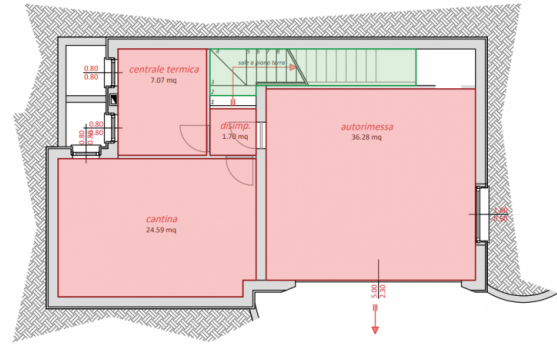

Ejendommen ligger kun få skridt fra søbredden i en privat have designet til maksimal privatliv og udsmykket med en privat swimmingpool, hvor du kan slappe af, mens du beundrer udsigten.

Huset er fordelt på tre etager og tilbyder rummelige og funktionelle rum til hele familien: Kælder: dobbeltgarage, kælder ideel til underholdning, bryggers og vaskerum. Stueetage: elegant stue åbner ud til verandaen, hvilket skaber en problemfri overgang mellem inde og ude. Spisekøkkenet og et gæstebadeværelse fuldender opholdsområdet. Første sal: soveområdet har tre store dobbeltværelser, to elegante badeværelser og en

PIANTA PIANO TERRA
scala 1:100