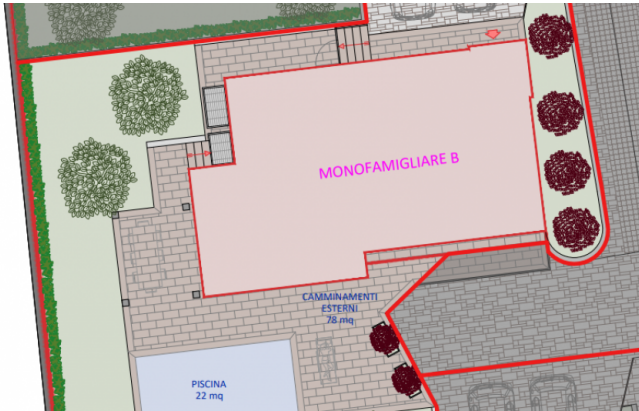

4tr_layouts:

PIANTA PIANO PRIMO
scala 1:100