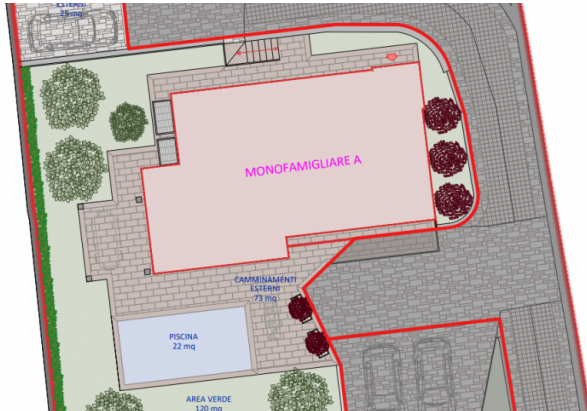

4tr_layouts:

scala 1:100