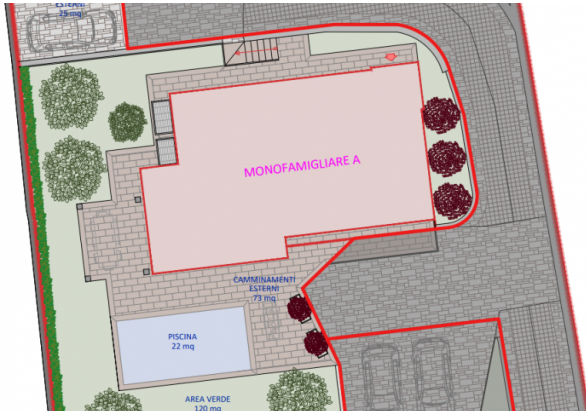

Ejendommen ligger kun få skridt fra søbredden i en privat have designet til maksimal privatliv og udsmykket med en privat swimmingpool, hvor du kan slappe af, mens du beundrer udsigten.

Huset er fordelt på tre etager og tilbyder rummelige og funktionelle rum til hele familien:

4tr_images:

4tr_layouts:

scala 1:100

PIANTA PIANO INTERNO
scala 1:100

scala 1:100