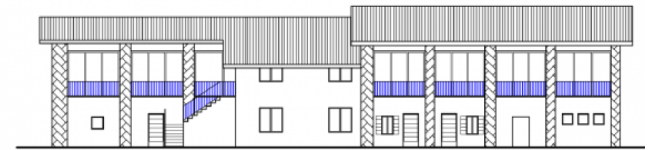

Ejendomsdetaljer:

✓ Have

Beskrivelse:

Chat on WhatsApp

Luganosøen, Porlezza, bondehus skal færdiggøres.

- 1400 kvm have.
- Mulighed for tilkøb af yderligere landbrugsjord på 18000 kvadratmeter.
- Ideel til en B&B-aktivitet, for dem, der elsker naturen, for dem, der elsker ridning.

4tr_images:

4tr_layouts:

PROSPETTO EST

PROSPETTO SUD

PIANTA PIANO TERRA

SLP 342 Mq.

PIANTA PIANO SOPPALCO

SLP 78Mq.