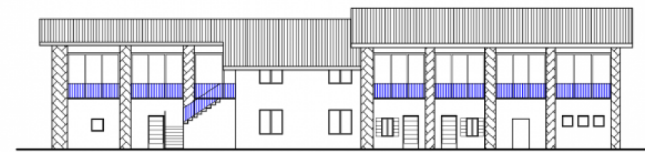

Ejendomsdetaljer:

✓ Have

Beskrivelse:

Chat on WhatsApp

Luganosøen, Porlezza, bondehus skal færdiggøres.

- 1400 kvm have.
- Mulighed for tilkøb af yderligere landbrugsjord på 18000 kvadratmeter.
- Ideel til en B&B-aktivitet, for dem, der elsker naturen, for dem, der elsker ridning.

4tr_images:

4tr_layouts:

PROSPETTO EST

PROSPETTO SUD

PIANTA PIANO TERRA SLP 342 Mq.

PIANTA PIANO SOPPALCO SLP 78Mq.

PROSPETTO OVEST